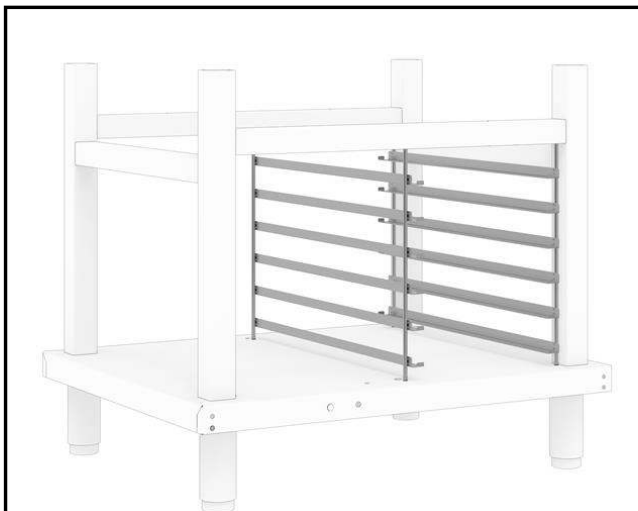

Accessoires
Bakkerijnorm geleiderset voor
onderstel SkyLine oven 6x en 10x 1/1GN

ARTIKEL _____

MODEL _____

NAAM _____

SIS _____

AIA _____

922702 (PARU61011OVBA)

BAKKERIJNORM
GELEIDERSET (400x600mm),
voor onderstel oven 6 1/1GN
en 10 1/1GN

Omschrijving

Product Nr. _____

Bakkerijnorm geleiderset voor het onderstel van de SkyLine oven 6x 1/1GN en 10x 1/1GN.

Uitgevoerd met roestvrijstalen L-vormige geleiders voor 400x600 mm bakkerijnorm platen.

Uitvoering

- Voor plaatsing in het open of gesloten onderstel voor extra opslagruimte van 400x600 mm Bakkerijnorm platen of roosters.

Goedkeuring _____

Algemene gegevens

Externe afmetingen, lengte	
922702 (PARU61011OVBA)	68 mm
Externe afmetingen, breedte	621 mm
Externe afmetingen, hoogte	440 mm
Gewicht, netto	3.5 kg